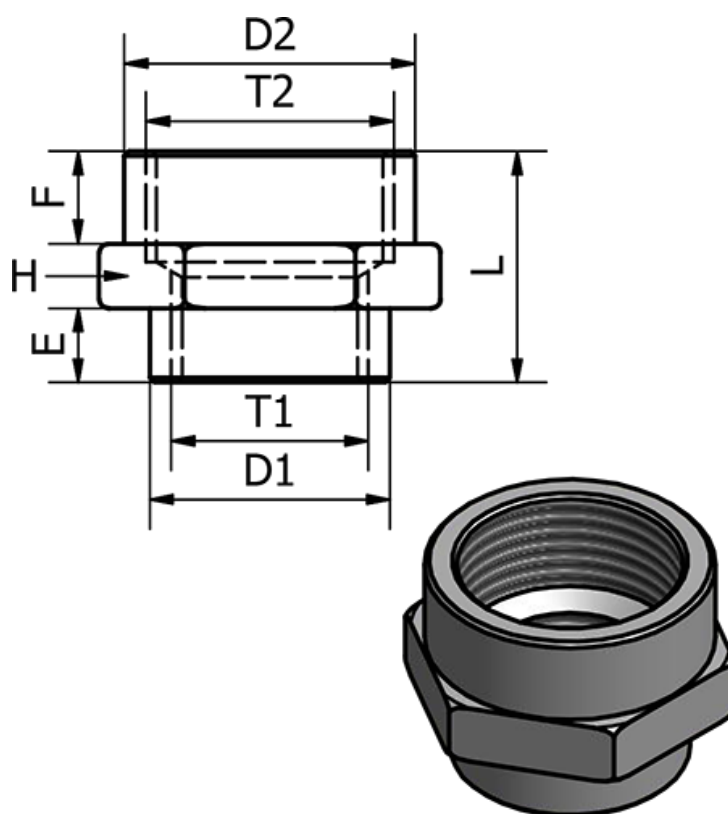

Varenummer: 5891126TRM518
Beskrivelse: Muffe1126TRM - 518
Reduktion, M5 - 1/8"

Mål

D1 = 8.0
D2 = 13.5
E = 3.5
F = 4.5
H = 14
L = 12.5
T = M5
T2 = 1/8"